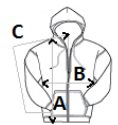

1x1-Ripp mit elastane für verbesserte Dehnung und Erholung

Klassische Passform, röhrenförmiger Körper

Leistungsstarkes Abreißetikett

Empfohlene Veredelung:

Digitaldruck (DTF), DTG, Stickerei, Thermotransfer, Siebdruck, Sublimation

Zertifizierungen:

Sedex

Ursprungsland:

Honduras, El Salvador, Guatemala

2026 : s. 117

2025 : s. 176

GRÖSSENANGABE (CM)

	S	M	L	XL	2XL	3XL	4XL	5XL
Stck./📦	24	24	24	24	24	24	12	12
Körperlänge	68.58	71.12	73.66	76.20	78.74	81.28	83.82	86.36
Brustweite (B)	48.90	53.98	59.06	64.14	69.22	74.30	79.38	81.92
Ärmellänge hinten Mitte (C)	85.09	87.63	90.17	92.71	95.25	97.79	100.33	102.87