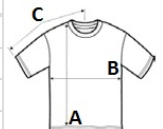

GRÖSSENANGABE (CM)

	XS	S	M	L	XL	2XL	3XL	4XL	5XL
Stck./	72	72	72	72	72	72	36	12	12
Körperlänge	68,58	71,12	73,66	76,2	78,74	81,28	83,82	86,36	88,9
Brustweite (B)	40,64	45,72	50,8	55,88	60,96	66,04	71,12	76,2	81,28
Ärmellänge hinten Mitte (C)	35,243	38,418	41,91	45,72	49,53	53,34	56,833	60,008	63,5