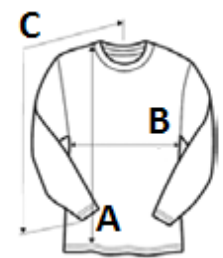

GRÖSSENANGABE (CM)

	S
Stck./📦	72
Körperlänge	71.00
Brustweite (B)	46.00

FARBEN:

■ Sport Grey