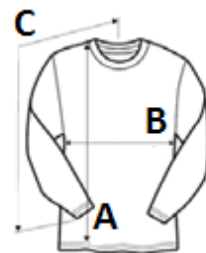

1 x 1 Rippe mit elastene für verbesserte Dehnung und Erholung

Klassische Passform, röhrenförmiger Körper

Leistungsstarkes Abreißetikett

CPSIA-Tracking-Label-konform

- [Klicken Sie hier, um die GILDAN Größentabelle für Kinderbekleidung herunterzuladen!](#)

TARIF-CODE: 61103091

EMPFOHLENE VEREDELUNG

Digitaldruck (DTF), DTG, Stickerei,
Thermotransfer, Siebdruck, Sublimation

URSPRUNGSLAND

Honduras, Mexico

Sedex²

GRÖSSENANGABE (CM)

	XS	S	M	L	XL
Stck./☒	36	36	36	36	36
Körperlänge	50.17	53.98	57.15	60.96	64.77
Brustweite (B)	40.64	43.18	45.72	48.26	50.80
Ärmellänge hinten Mitte (C)	59.69	67.31	70.49	76.84	83.82