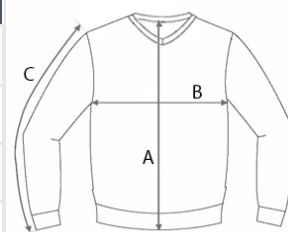

HENBURY

Baumwolle / Acryl

Abreißbares Etikett

Waschbar bei 40 °C

2026 : s. 249

HAUPT-EIGENSCHAFTEN:

Semi fashioned sleeve & neck

Set in sleeves

Ribbed cuff, neck and hem

Matches Ladies' H721

Matches with the 50/50 Cotton/Acrylic Range

2XL-4XL only available in Black, Grey Marl and Navy

Dunkle Farben separat waschen

TARIF-
CODE:

61103091

EMPFOHLENE VEREDELUNG

Stickerei

URSPRUNGSLAND

Bangladesh

GRÖSSENANGABE (CM)

	XXS	XS	S	M	L	XL
Stck./📦	24	24	24	24	24	24
Körperlänge	64.50	67.50	70.00	72.00	74.00	76.00
Brustweite (B)	41.00	45.00	49.00	53.00	57.00	61.00
Ärmellänge hinten Mitte (C)	61.00	62.00	63.00	64.00	64.00	65.00