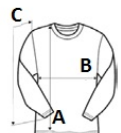

Tubular jersey knit

Straight fit

1x1 ribbed crew neck with double topstitching

Tone-on-tone inner neck tape

Double-needle finish at sleeve and bottom hems

Tear-away brand label

Zertifizierungen:STANDARD
100**Ursprungsland:**

Bangladesh

2026 : s. 48

**GRÖSSENANGABE (CM)**

	XS	S	M	L	XL	2XL
Stck./	50	50	50	50	50	50
Körperlänge	64	70	72	74	76	78
Brustweite (B)	47	50	53	56	59	62
Ärmellänge hinten Mitte (C)	59	60	61	62	63	64

**FARBEN:**