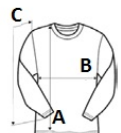

Tubular jersey knit

Straight fit

1x1 ribbed crew neck with double topstitching

Tone-on-tone inner neck tape

Double-needle finish at sleeve and bottom hems

Tear-away brand label

Zertifizierungen:STANDARD
100**Ursprungsland:**

Bangladesh

2026 : s. 49

**GRÖSSENANGABE (CM)**

	XS	S	M	L	XL	2XL
Stck./	50	50	50	50	50	50
Körperlänge	64	70	72	74	76	78
Brustweite (B)	47	50	53	56	59	62
Ärmellänge hinten Mitte (C)	59	60	61	62	63	64

**FARBEN:**