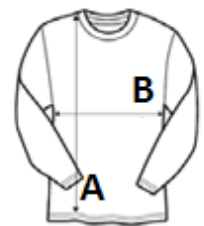

UPF 30+ UV-Schutz

Inhärente Stretchstoff-Eigenschaften

Kugelärmel-Design

TARIF-CODE: **61099020**

URSPRUNGSLAND

Bangladesh

GRÖSSENANGABE (CM)

	S	M	L	XL	2XL
Stck./☒	50	50	50	50	50
Körperlänge	70.00	72.50	75.00	77.50	80.00
Brustweite (B)	48.00	51.50	55.00	58.50	62.00
Ärmellänge hinten Mitte (C)	65.00	65.00	66.00	67.00	67.00