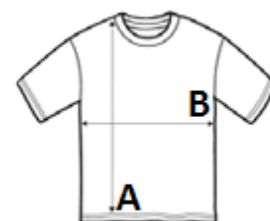

JustCool
RWDts

155 g/m²

100 % Polyester

Abreißbares Etikett

Waschbar bei 30 °C

HAUPT-EIGENSCHAFTEN:

- 100% Polyester
- Relaxed Fit
- Geschmeidiges, strapazierfähiges Melange-Gewebe
- Abreißlabel
- Rundhals aus selben Stoff
- Doppel-Ziernaht Detail
- Nackenband aus selben Stoff
- UPF 30+ UV-Schutz
- Inhärente Stretchstoff-Eigenschaften
- Kugelärmel-Design

amfori BSCI

TARIF-CODE: 61099020

Sedex²

URSPRUNGSLAND
Bangladesh

GRÖSSENANGABE (CM)

	XS	S	M	L	XL	2XL
Stck./☒	50	50	50	50	50	50
Körperlänge	67.50	70.00	72.50	75.00	77.50	80.00
Brustweite (B)	44.50	48.00	51.50	55.00	58.50	62.00
Ärmellänge hinten Mitte (C)	23.00	23.00	24.00	24.00	25.00	25.00