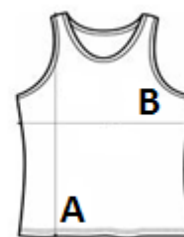

TARIF-CODE: **61099020**

URSPRUNGSLAND

Bangladesh

amfori BSCI

Sedex

GRÖSSENANGABE (CM)

	XS	S	M	L	XL
Stck./☒	50	50	50	50	50
Körperlänge	40.00	44.00	48.00	52.00	56.00
Brustweite (B)	27.00	30.00	33.00	36.00	39.00