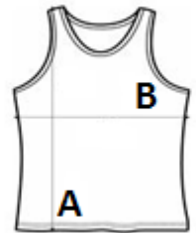

Bangladesh

amfori BSCI

Sedex

GRÖSSENANGABE (CM)

	XS	S	M	L	XL
Stck./☼	50	50	50	50	50
Körperlänge	40.00	44.00	48.00	52.00	56.00
Brustweite (B)	27.00	30.00	33.00	36.00	39.00

FARBEN:

■ Sapphire Blue

■ Royal Blue