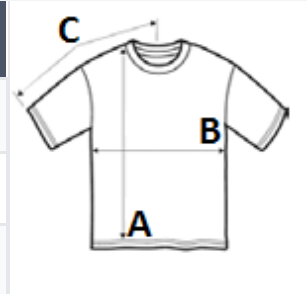

Einfassung des Halsabschlusses und des Armausschnittes mit demselben für einen sauberen Abschluss

Abreißlabel

TARIF-CODE: 61089200

URSPRUNGS-LAND

Bangladesh

GRÖSSENANGABE (CM)

	XXS	XS	S	M	L	XL
Stck./☒	30	30	30	30	30	30
Körperlänge	30.00	31.00	32.00	33.00	34.00	35.00
Brustweite (B)	29.00	30.00	31.00	32.00	33.00	34.00