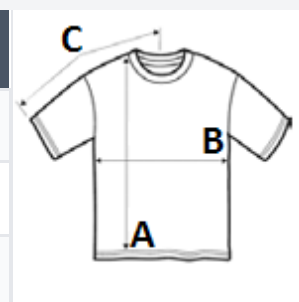

90% Nylon/10% Elasthan

Das im firmeneigene Mischgewebe von AWDIs' enthaltene Elasthan sorgt für Elastizität, die Tragkomfort und erstklassige Passform garantiert.

Ringerrücken-Design

Pull-on-Style

Elastisches Unterbrustband bietet sicheren Halt

Einfassung des Halsabschlusses und des Armausschnittes mit demselben für einen sauberen Abschluss

Abreißlabel

TARIF-CODE: **61089200**

URSPRUNGSLAND

Bangladesh

GRÖSSENANGABE (CM)

	XXS	XS	S	M	L	XL
Stck./☒	30	30	30	30	30	30
Körperlänge	30.00	31.00	32.00	33.00	34.00	35.00
Brustweite (B)	29.00	30.00	31.00	32.00	33.00	34.00