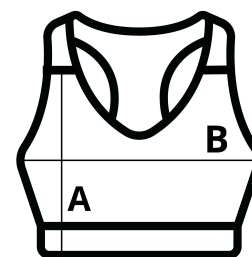

JustCool  
RWD

210 g/m<sup>2</sup>

Polyester / Elasthan

Waschbar bei 30 °C

HAUPT-EIGENSCHAFTEN:

- 92% Polyester 8% Elastane
- Polyester/ Elastane blended fabric
- Cross-strap detail at back
- Double layer front for extra support
- Wicking quick dry fabric
- Printable elastic at band
- Scooped neckline

TARIF-CODE: 61089200

URSPRUNGS-LAND  
China

Sedex<sup>2</sup>

GRÖSSENANGABE (CM)

	XL
Stck./☐	30
Körperlänge	28.00
Brustweite (B)	36.50

FARBEN:

■ Grey Melange