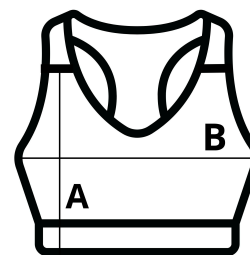

**JustCool**  
RWDts

210 g/m<sup>2</sup>

Polyester / Elasthan

Crop

Waschbar bei 30 °C

HAUPT-EIGENSCHAFTEN:

- 92% Polyester 8% Elastane
- Polyester/ Elastane blended fabric
- Cross-strap detail at back
- Double layer front for extra support
- Wicking quick dry fabric
- Printable elastic at band
- Scooped neckline

TARIF-CODE: 61089200

URSPRUNGSLAND

China

GRÖSSENANGABE (CM)

	XL
Stck./📦	30
Körperlänge	28.00
Brustweite (B)	36.50

FARBEN:

■ Grey Melange