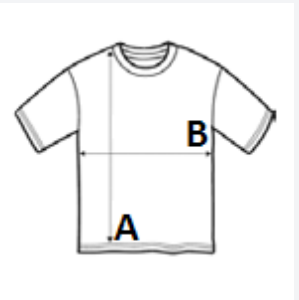

Relaxed Fit

Firmeneigener leichter und geschmeidiger Neoteric TM Stoff von AWDIs, mit inhärenten Selbstregulierungs- und Rücktrocknungseigenschaften

Abreißlabel

Rundhals aus selben Stoff

Doppel-Ziernaht Detail

Nackenband aus selben Stoff

UPF 30+ UV-Schutz

Inhärente Stretchstoff-Eigenschaften

Kugelärmel-Design

TARIF-CODE: **61099020**

EMPFOHLENE VEREDELUNG

Thermotransfer, Siebdruck, Sublimation

URSPRUNGSLAND

Bangladesh

GRÖSSENANGABE (CM)

	XS	S	M	L	XL	2XL	3XL
Stck./☒	50	50	50	50	50	50	50
Körperlänge	67.50	70.00	72.50	75.00	77.50	80.00	82.50
Brustweite (B)	44.50	48.00	51.50	55.00	58.50	62.00	65.50
Ärmellänge hinten Mitte (C)	23.00	23.00	24.00	24.00	25.00	25.00	26.00