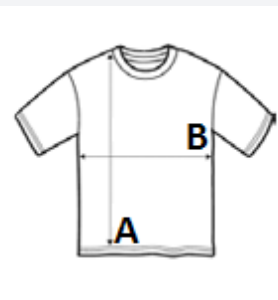

Relaxed Fit

Firmeneigener leichter und geschmeidiger Neoteric TM Stoff von AWDIs, mit inhärenten Selbstregulierungs- und Rücktrocknungseigenschaften

Abreißlabel

Rundhals aus selbem Stoff

Doppel-Ziernaht Detail

Nackenband aus selbem Stoff

UPF 30+ UV-Schutz

Inhärente Stretchstoff-Eigenschaften

Kugelärmel-Design

TARIF-CODE: **61099020**

URSPRUNGSLAND

Bangladesh

amfori BSCI

Sedex

GRÖSSENANGABE (CM)

	XS	S	M	L	XL
Stck./☒	50	50	50	50	50
Körperlänge	45.00	50.00	55.00	60.00	65.00
Brustweite (B)	33.00	36.00	39.00	42.00	44.50
Ärmellänge hinten Mitte (C)	14.00	15.00	16.00	17.00	18.00