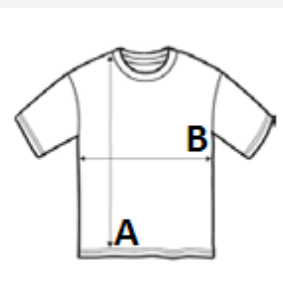

Relaxed Fit

Firmeneigener leichter und geschmeidiger Neoteric TM Stoff von AWDIs, mit inhärenten Selbstregulierungs- und Rücktrocknungseigenschaften

Abreißlabel

Rundhals aus selben Stoff

Doppel-Ziernaht Detail

Nackenband aus selben Stoff

UPF 30+ UV-Schutz

Inhärente Stretchstoff-Eigenschaften

Kugelärmel-Design

TARIF-CODE: **61099020**

URSPRUNGSLAND

Bangladesh

GRÖSSENANGABE (CM)

	XS	S	M	L	XL
Stck./☒	50	50	50	50	50
Körperlänge	45.00	50.00	55.00	60.00	65.00
Brustweite (B)	33.00	36.00	39.00	42.00	44.50
Ärmellänge hinten Mitte (C)	14.00	15.00	16.00	17.00	18.00

FARBEN:

■ Royal Blue
Arctic White