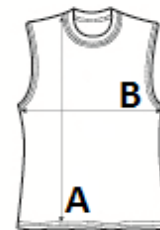

UPF 30+ UV-Schutz

Inhärente Stretchstoff-Eigenschaften

Abgesetzte Schulternaht für Tragkomfort

TARIF-CODE: 61099020

URSPRUNGSLAND

Bangladesh

amfori BSCI

Sedex

GRÖSSENANGABE (CM)

	XL
Stck./☒	50
Körperlänge	78.00
Brustweite (B)	59.00

FARBEN:

■ Jet Black