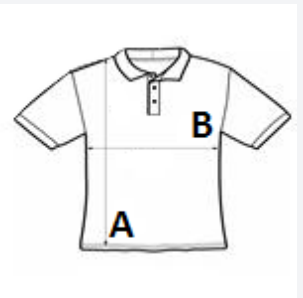

Kragen aus gleichem Stoff

Abreißlabel

Nackenband aus selben Stoff

Doppel-Ziernaht Detail

UPF 30+ UV-Schutz

Inhärente Stretchstoff-Eigenschaften

Kugelärmel-Design

TARIF-CODE: **61052010**

EMPFOHLENE VEREDELUNG

Thermotransfer, Siebdruck, Sublimation

URSPRUNGSLAND

Bangladesh

amfori BSCI

Sedex

GRÖSSENANGABE (CM)

	XS	S	M	L	XL
Stck./☞	40	40	40	40	40
Körperlänge	45.00	50.00	55.00	60.00	65.00
Brustweite (B)	33.00	36.00	39.00	42.00	44.50
Ärmellänge hinten Mitte (C)	15.00	16.00	17.00	18.00	19.00