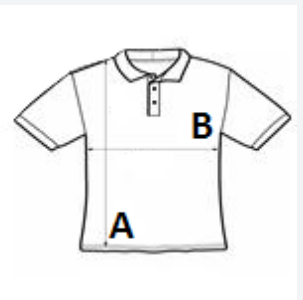

Kragen aus gleichem Stoff

Abreißlabel

Nackenband aus selben Stoff

Doppel-Ziernaht Detail

UPF 30+ UV-Schutz

Inhärente Stretchstoff-Eigenschaften

Kugelärmel-Design

TARIF-CODE: **61052010**

amfori BSCI

EMPFOHLENE VEREDELUNG

Thermotransfer, Siebdruck, Sublimation

URSPRUNGSLAND

Bangladesh

Sedex

GRÖSSENANGABE (CM)

	XS	S	M	L	XL
Stck./☒	40	40	40	40	40
Körperlänge	45.00	50.00	55.00	60.00	65.00
Brustweite (B)	33.00	36.00	39.00	42.00	44.50
Ärmellänge hinten Mitte (C)	15.00	16.00	17.00	18.00	19.00