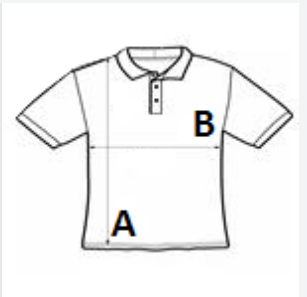

Rippstrick-Kragen

Abreißlabel

Doppel-Ziernaht Detail

Blau gefärbtes Nackenband

UPF 30+ UV-Schutz

Halbmondpasse

Kugelärmel-Design

TARIF-CODE: **61052010**

Sedex

EMPFOHLENE VEREDELUNG

Sublimation

URSPRUNGSLAND

China

GRÖSSENANGABE (CM)

	S	M	L	XL	2XL
Stck./☒	40	40	40	40	40
Körperlänge	70.00	72.50	75.00	77.50	80.00
Brustweite (B)	51.00	54.00	57.00	60.00	63.00
Ärmellänge hinten Mitte (C)	23.00	24.00	25.00	26.00	27.00