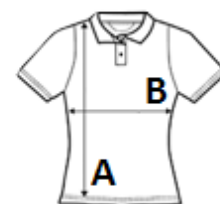

EMPFOHLENE VEREDELUNG

Thermotransfer, Siebdruck, Sublimation

URSPRUNGSLAND

Bangladesh

amfori BSCI

Sedex

GRÖSSENANGABE (CM)

	XS	S	M	L	XL	2XL
Stck./☒	40	40	40	40	40	40
Körperlänge	62.00	64.00	66.00	68.00	70.00	72.00
Brustweite (B)	42.00	46.00	50.00	54.00	58.00	62.00
Ärmellänge hinten Mitte (C)	15.00	16.00	17.00	18.00	19.00	20.00