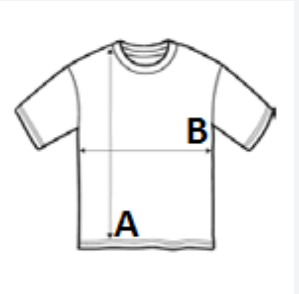

Standard Fit

Kugelärmel-Design

Baumwoll-Polyester strapazierfähiges Mischgewebe

Nackenband aus selbem Stoff

Doppel-Ziernaht Detail

Rundhals aus selbem Stoff

Abreißlabel

Inhärente Stretchstoff-Eigenschaften

TARIF-CODE: 61091000

EMPFOHLENE VEREDELUNG

DTG, Thermotransfer, Siebdruck

URSPRUNGSLAND

Bangladesh

Sedex<sup>2</sup>

GRÖSSENANGABE (CM)

	XS	S	M	L	XL	2XL
Stck./📦	50	50	50	50	50	50
Körperlänge	67.50	70.00	72.50	75.00	77.50	80.00
Brustweite (B)	44.50	48.00	51.50	55.00	58.50	62.00
Ärmellänge hinten Mitte (C)	23.00	23.00	24.00	24.00	25.00	25.00