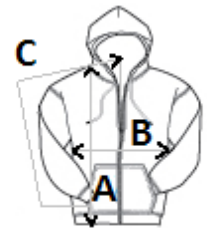

Just Cool
RWD

325 g/m²

Tasche

Abreißbares Etikett

Waschbar bei 30 °C

2026 : s. 353

HAUPT-EIGENSCHAFTEN:

- Relaxed fit
- Tape covered sleeve pocket
- Interlock fabric
- Binding around sleeves and hem
- Reverse coil SAB zip
- Ergonomic Panelling
- Panel pockets
- Jersey lined hood
- Tearaway label

TARIF-CODE: 61102091

EMPFOHLENE VEREDELUNG

Stickerei, Siebdruck

URSPRUNGSLAND

China

{ A.M. - APPROVED }
VEGAN

GRÖSSENANGABE (CM)

	XS	S	M	L	XL	2XL	3XL
Stck./📦	30	30	30	30	30	30	30
Körperlänge	65.00	67.00	69.00	71.00	73.00	75.00	77.00
Brustweite (B)	49.00	53.00	57.00	61.00	65.00	71.00	77.00
Ärmellänge hinten Mitte (C)	78.00	79.00	80.00	81.00	82.00	83.00	84.00