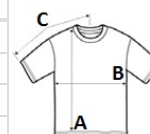

JT034 CAMO T

Just Ts
RWD

HAUPT-EIGENSCHAFTEN

- 160 g/m²
- 100% Baumwolle
- Standard Fit
- Seitennähte
- Nur Größenetikett, erleichtert Rebranding - farbkodiert in schwarz für Unisex
- Komplett bedruckt mit Camouflage-Motiv
- Oberfläche ideal zum Bedrucken oder Besticken
- Nackenband
- Gerippter Rundhals
- Doppel-Ziernaht Detail
- Dunkle Farben separat waschen

GRÖSSENANGABE (CM)

	S	M	L	XL	2XL
Stck./📦	48	48	48	48	48
Körperlänge	68	71	74	77	80
Brustweite (B)	46	50	54	58	62
Ärmellänge hinten Mitte (C)	21	22	23	24	25

FARBEN:

- Red Camo
- Green Camo