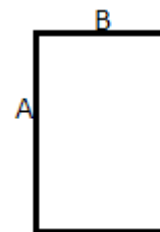

One side woven and one side terry

Contrast border with fringes

TARIF-CODE: 63026000

URSPRUNGSLAND

Türkiye

GRÖSSENANGABE (CM)

| | U |
|------------|--------|
| Stck./📦 | 20 |
| Länge (B) | 180.00 |
| Breite (B) | 100.00 |