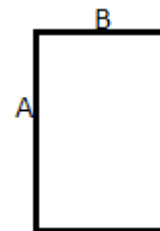

## HAUPT-EIGENSCHAFTEN:

100% cotton

Dimensions: 180 cm x 100 cm

One side woven and one side terry

Contrast border with fringes

TARIF-CODE: 63026000

## GRÖSSENANGABE (CM)

	U
Stck./☞	20
Länge (B)	180.00
Breite (B)	100.00