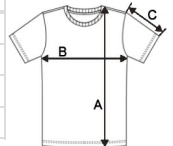

KA384 LADIES' BOAT NECK SHORT-SLEEVED T-SHIRT

KARIBAN

HAUPTEIGENSCHAFTEN

180 g/m²

100% enzyme-washed combed cotton

Deep neckline

Fitted style

Contrasting neck tape (White for White colourway and Oxford Grey for all other colourways)

Exceptional size tolerance for promotional colors: 10%**Empfohlene Veredelung:**

Stickerei

Zertifizierungen:STANDARD
100**Ursprungsland:**

Bangladesh

2026 : s. 43

2025 : s. 41

GRÖSSENANGABE (CM)

	S	M	L	XL	2XL	3XL
Stck./📦	50	50	50	50	50	50
Körperlänge	60.75	62.75	64.75	66.75	68.75	70.75
Brustweite (B)	44	47	50	53	56	59
Ärmellänge hinten Mitte (C)	10.75	11.50	12.25	13	13.75	14.50