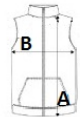

2025 : s. 264

GRÖSSENANGABE (CM)

	S	M	L	XL	2XL	3XL	4XL
Stck./📦	10	10	10	10	10	10	10
Körperlänge	72	74	76	78	80	82	84
Brustweite (B)	52	55	58	61	64	67	70

FARBEN:

Aqua Blue	Black	Bottle Green	Camel	Chocolate	Dark Royal Blue
Kelly Green	Marl Green	Marl Grey	Navy	Red	Titanium
White					