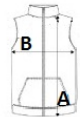

2025 : s. 264

GRÖSSENANGABE (CM)

	S	M	L	XL	2XL	3XL	4XL
Stck./📦	10	10	10	10	10	10	10
Körperlänge	64	66	68	70	72	74	76
Brustweite (B)	47	50	53	56	59	62	65

FARBEN:

■ Fluorescent Orange	■ Fluorescent Yellow	■ Aqua Blue	■ Black	■ Bottle Green	■ Camel
■ Chocolate	■ Dark Royal Blue	■ Kelly Green	■ Marl Green	■ Marl Grey	■ Navy
■ Red	■ Titanium	■ White			