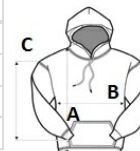

GRÖSSENANGABE (CM)

	XS	S	M	L	XL	2XL
Stck./📦	20	20	20	20	20	20
Körperlänge	62	64	66	68	70	72
Brustweite (B)	45	48	51	54	57	60
Ärmellänge hinten Mitte (C)	59	60	61	62	64	65

FARBEN:

Black	Dark Grey	Forest Green	Light Royal Blue	Navy	Orange
Oxford Grey	Purple	Red	White	Wine	Yellow