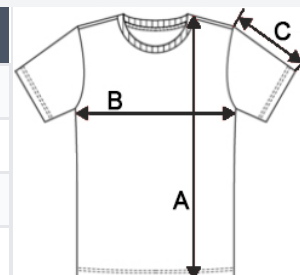

Fluid and light crepe fabric

Round neckline

Small gathers at front neckline

Rear fastening with a covered button

TARIF-CODE: 62064000

URSPRUNGSLAND

Bangladesh

GRÖSSENANGABE (CM)

	34	36	38	40	42	44	46
Stck./☒	50	50	50	50	50	50	50
Körperlänge	63.00	64.00	65.00	66.00	67.00	68.00	69.00
Brustweite (B)	46.00	48.00	50.00	52.00	54.00	56.00	58.00
Ärmellänge hinten Mitte (C)	11.00	12.00	12.00	13.00	13.00	14.00	14.00