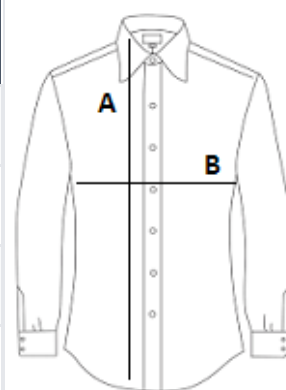

TARIF-CODE: 62063000

URSPRUNGSLAND

Bangladesh

GRÖSSENANGABE (CM)

	XS	S	M	L	XL	2XL	3XL	4XL
Stck./☒	12	12	12	12	12	12	12	12
Körperlänge	63.70	65.25	66.80	68.75	70.70	72.65	74.55	76.50
Brustweite (B)	46.00	48.00	50.00	53.00	56.00	59.00	62.00	65.00
Ärmellänge hinten Mitte (C)	49.00	50.00	51.00	52.10	53.25	54.35	55.50	56.60