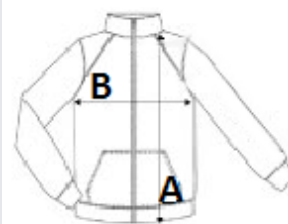

TARIF-CODE: 62024010

URSPRUNGSLAND

China, Bangladesh

GRÖSSENANGABE (CM)

	XS	S	M	L	XL	2XL
Stck./📦	15	15	15	15	15	15
Körperlänge	60.00	61.50	63.00	64.50	66.00	68.00
Brustweite (B)	48.00	50.00	52.00	54.00	56.00	59.00
Ärmellänge hinten Mitte (C)	63.75	64.75	65.75	66.75	67.75	69.25