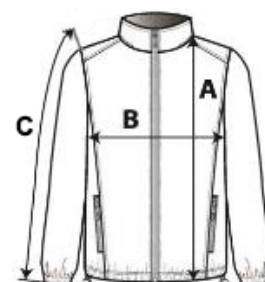

Polyester padding

Warm and ultra-lightweight

Folds up into storage bag

2 front zipped pockets

Contrast interior: Convoy Grey for Black and Red; Navy for Light Royal Blue

Tone-on-tone interior: Navy for Navy

TARIF-CODE: 62024010

URSPRUNGSLAND

China

GRÖSSENANGABE (CM)

	6/8	8/10	10/12	12/14
Stck./☞	15	15	15	15
Körperlänge	47,5	53,00	57,75	62,5
Brustweite (B)	39,5	42,5	45,5	48,5
Ärmellänge hinten Mitte (C)	47,25	53,5	57,25	61,00