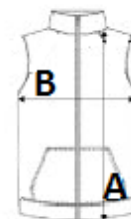

STANDARD
100

GRÖSSENANGABE (CM)

	XS	S	M	L	XL	2XL
Stck./☒	15	15	15	15	15	15
Körperlänge	60.00	61.50	63.00	64.50	66.00	68.00
Brustweite (B)	48.00	50.00	52.00	54.00	56.00	59.00

FARBEN:

■ Navy

■ Light Royal Blue