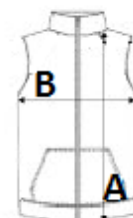

GRÖSSENANGABE (CM)

	XS	S	M	L	XL	2XL	3XL	4XL
Stck./☒	10	10	10	10	10	10	10	10
Körperlänge	70.25	72.25	74.25	76.25	78.25	80.25	83.00	85.00
Brustweite (B)	53.00	56.00	59.00	62.00	65.00	68.00	72.00	75.00

FARBEN: