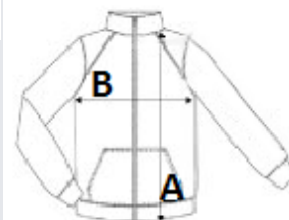

## EMPFOHLENE VEREDELUNG

Stickerei

## GRÖSSENANGABE (CM)

	XS	S	M	L	XL	2XL
Stck./📦	10	10	10	10	10	10
Körperlänge	58.30	60.30	62.30	64.30	66.30	68.30
Brustweite (B)	47.00	50.00	53.00	56.00	59.00	62.00
Ärmellänge hinten Mitte (C)	62.50	63.50	64.50	65.50	66.50	67.50