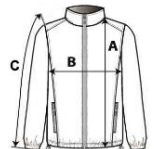

KA616 UNLINED WINDBREAKER

KARIBAN

HAUPTEIGENSCHAFTEN

- 70 g/m²
- 100% polyester
- Concealed hood with tear release fastening tab
- 2 front zipped pockets
- Drawstring at bottom
- Elasticated cuffs
- Packs/zips into front pocket
- Matching full front zip

Zertifizierungen:

STANDARD
100

Ursprungsland:

China, Bangladesh

2026 : s. 402

2025 : s. 342

GRÖSSENANGABE (CM)

	XS	S	M	L	XL	2XL	3XL
Stck./📦	50	50	50	50	50	50	50
Körperlänge	72	75	78	80	82	84	90.30
Brustweite (B)	56	60	64	67	70	73	77
Ärmellänge hinten Mitte (C)	60	62	64	66	68	70	72