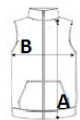

2 inner storage pockets

Tone-on-tone nylon front zip fastening with zip puller

Horizontal padding for body and sides

Larger customisation area on chest and back

Elasticated bias finish on the armholes and hem

Hanging loop inside neck

Detachable brand label

**Zertifizierungen:****Ursprungsland:**

Bangladesh

📄 2025 : s. 328

## GRÖSSENANGABE (CM)

	<b>XS</b>
<b>Stck./📦</b>	15
<b>Körperlänge</b>	61
<b>Brustweite (B)</b>	45