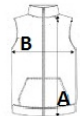

GRÖSSENANGABE (CM)

	S	M	L	XL	2XL	3XL
Stck./📦	10	10	10	10	10	10
Körperlänge	70.75	72.75	74.75	76.75	78.75	81.50
Brustweite (B)	56	59	62	65	68	72

FARBEN:

Black
 Convoy Grey
 Navy