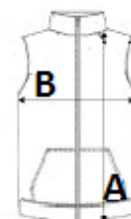

TARIF-CODE: 62024010

EMPFOLHENE VEREDELUNG

Stickerei

URSPRUNGSLAND

China

GRÖSSENANGABE (CM)

	S	M	L	XL	2XL	3XL
Stck./☒	25	25	25	25	25	25
Körperlänge	66.50	68.50	70.50	73.25	76.00	78.75
Brustweite (B)	55.00	58.00	61.00	65.00	69.00	73.00