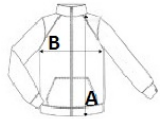

GRÖSSENANGABE (CM)

	S	M	L	XL	2XL	3XL	4XL
Stck./	25	25	25	25	25	25	25
Körperlänge	77.15	79.15	81.15	83.15	85.90	88.65	0
Brustweite (B)	58	61	64	67	71	75	0
Ärmellänge hinten Mitte (C)	62.50	64.50	66.50	68.50	70.70	72.90	0