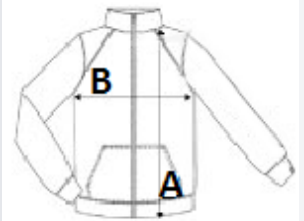

Full zip front

2 side zipped pockets

Unusual color tolerance at Convoy Grey: 10%

TARIF-CODE: 61103099

URSPRUNGSLAND

China, Bangladesh

GRÖSSENANGABE (CM)

	S	M	L	XL	2XL	3XL	4XL	5XL
Stck./☒	10	10	10	10	10	10	10	10
Körperlänge	69.00	71.00	73.00	75.00	77.00	79.00	81.00	83.00
Brustweite (B)	53.00	56.00	59.00	62.00	65.00	68.00	71.00	74.00
Ärmellänge hinten Mitte (C)	64.00	65.50	67.00	68.50	70.00	71.50	73.00	74.50