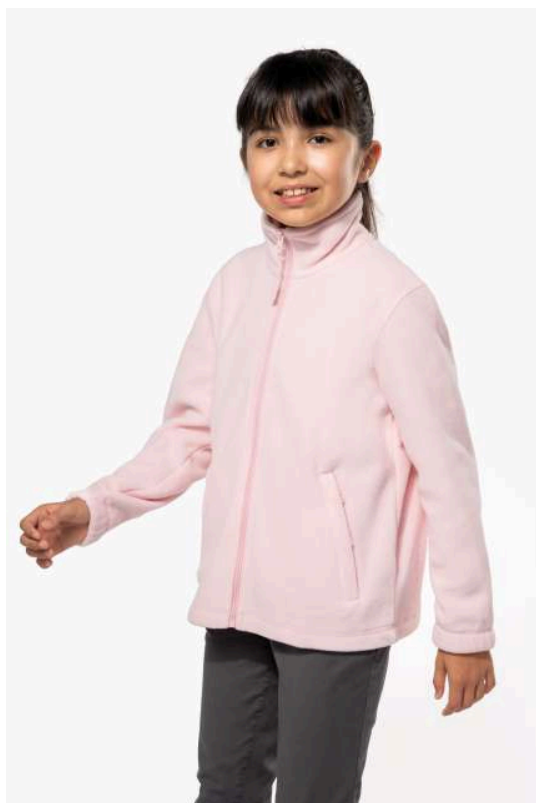

KARIBAN

300 g/m²

100 % Polyester

Seitennähte

Waschbar bei 40 °C

2026 : s. 444

2025 : s. 375

HAUPTEIGENSCHAFTEN:

100% polyester microfleece with anti pill finish

Zip through front

2 zip side pockets

TARIF-CODE: 61103091

URSPRUNGSLAND

China, Bangladesh

GRÖSSENANGABE (CM)

	6/8	8/10	10/12	12/14
Stck./☒	10	10	10	10
Körperlänge	50.35	55.35	60.35	65.35
Brustweite (B)	42.00	45.00	48.00	51.00
Ärmellänge hinten Mitte (C)	45.70	49.50	53.30	57.10

FARBEN:

■ Royal Blue

■ Navy

■ Red

■ Black