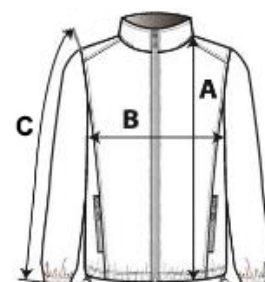

100% polyester microfleece with anti pill finish

Zip through front

2 zip side pockets

TARIF-CODE: 61103091

URSPRUNGSLAND

China, Bangladesh

GRÖSSENANGABE (CM)

	6/8	8/10	10/12	12/14
Stck./☒	10	10	10	10
Körperlänge	50.35	55.35	60.35	65.35
Brustweite (B)	42.00	45.00	48.00	51.00
Ärmellänge hinten Mitte (C)	45.70	49.50	53.30	57.10