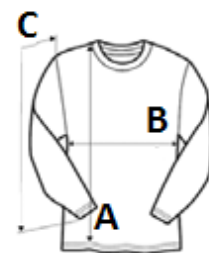

Left shoulder opening with 3 matching buttons

1x1 rib neck

Double thickness knit cuffs and hem

TARIF-CODE: 61102091

URSPRUNGSLAND

Bangladesh

GRÖSSENANGABE (CM)

	S	M	L	XL	2XL	3XL
Stck./📦	20	20	20	20	20	20
Körperlänge	70.00	72.00	74.00	76.00	78.00	80.00
Brustweite (B)	50.00	53.00	56.00	59.00	62.00	65.00
Ärmellänge hinten Mitte (C)	64.00	65.00	66.00	67.00	68.00	69.00