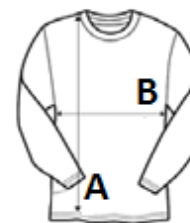

## HAUPTEIGENSCHAFTEN:

100% cotton

Gauge 12

Left shoulder opening with 3 matching buttons

1x1 rib neck

Double thickness knit cuffs and hem

TARIF-CODE: 61102099

## GRÖSSENANGABE (CM)

	XS	S	M	L	XL	2XL
Stck./📦	20	20	20	20	20	20
Körperlänge	60.00	62.00	64.00	66.00	68.00	70.00
Brustweite (B)	42.00	45.00	48.00	51.00	54.00	57.00
Ärmellänge hinten Mitte (C)	58.50	59.50	60.50	61.50	62.50	63.50