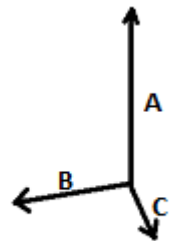

100 % Polyester

2026 : s. 570
2025 : s. 488

HAUPT-EIGENSCHAFTEN:

- Shoulder bag in 600D polyester
- Adjustable shoulder strap
- Main compartment with keyring
- Front zipped pocket and back pocket

TARIF-CODE: **42022290**

URSPRUNGSLAND

China

GRÖSSENANGABE (CM)

	U
Stck./☞	150
Länge (B)	22.00
Breite (B)	15.00
Tiefe (C)	10.00

FARBEN:

 Slate Grey/Aqua Blue

 Red/Light Grey

 Black