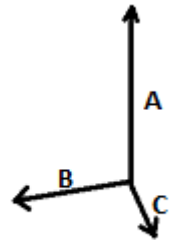

100 % Polyester

2026 : s. 542  
2025 : s. 464

HAUPTEIGENSCHAFTEN:

- Cool bag in 300D polyester
- Full-length webbing handles for stronger structure
- Front zipped pocket
- Detachable and adjustable shoulder strap

TARIF-CODE: 42029298

URSPRUNGLAND

China

GRÖSSENANGABE (CM)

	U
Stck./☒	20
Höhe (A)	36.00
Breite (B)	30.00
Tiefe (C)	17.00

FARBEN:

■ Royal Blue