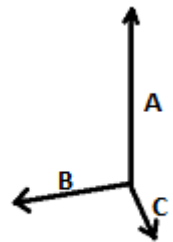

2026 : s. 542
2025 : s. 464

100 % Polyester

HAUPTEIGENSCHAFTEN:

- Cool bag in 420D polyester
- Large front zip pocket
- Side mesh pocket
- Adjustable shoulder strap

TARIF-CODE: 42029298

URSPRUNGLAND

China

GRÖSSENANGABE (CM)

| | U |
|------------|-------|
| Stck./☐ | 40 |
| Länge (B) | 27.00 |
| Breite (B) | 31.00 |
| Tiefe (C) | 14.00 |

FARBEN:

■ Royal Blue

■ Light Grey