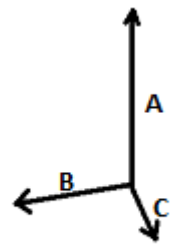

100 % Polyester

2026 : s. 542
2025 : s. 464

HAUPT-EIGENSCHAFTEN:

- Cool bag in 420D polyester
- Large front zip pocket
- Side mesh pocket
- Adjustable shoulder strap

TARIF-CODE: **42029298**

URSPRUNGSLAND

China

GRÖSSENANGABE (CM)

	U
Stck./☐	40
Länge (B)	27.00
Breite (B)	31.00
Tiefe (C)	14.00

FARBEN:

■ Royal Blue

■ Light Grey