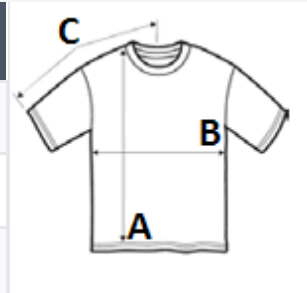

100 % Polyester

2026 : s. 597
2025 : s. 484

HAUPT-EIGENSCHAFTEN:

Travel set in 210D polyester
Comes with a customizable pouch
Includes ear plugs, sleep mask and inflatable neck cushion

TARIF-CODE: **63079098**

URSPRUNGSLAND

China

GRÖSSENANGABE (CM)

	U
Stck./📦	200
Höhe (A)	14.00
Breite (B)	17.50

FARBEN:

■ Black