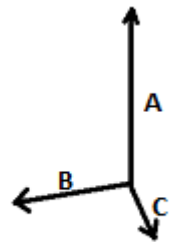

Cotton handles

Zip fastening

TARIF-CODE: **42029298**

URSPRUNGSLAND

India

GRÖSSENANGABE (CM)

	U
Stck./☐	30
Höhe (A)	31.00
Breite (B)	21.50
Tiefe (C)	17.00

FARBEN: