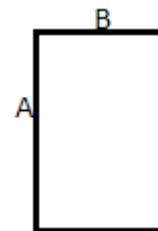

2026 : s. 554
2025 : s. 475

HAUPT-EIGENSCHAFTEN:

- Sailor bag in 1680D polyester
- Shoe compartment
- Waterproof zip
- Shoulder straps
- Metal-toned eyelets

TARIF-CODE: **42029291**

URSPRUNGSLAND

China

GRÖSSENANGABE (CM)

	U
Stck./📦	25
Länge (B)	62.00
Durchmesser	32.00

FARBEN:

■ Navy/Black

■ Light Grey/Black

■ Black/Light Grey