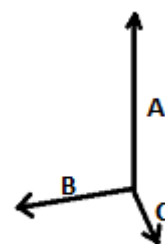

An den Taschenkörper angenähte Tragegriffe aus Gurtband mit gepolstertem Klettverschluss für zusätzlichen Komfort

Verstellbarer, abnehmbarer Schulterriemen

Große Fronttasche mit Reißverschluss, die für eine einfache Veredelung konzipiert wurde

TARIF-CODE: 42029291

URSPRUNGSLAND

China

GRÖSSENANGABE (CM)

	U
Stck./📦	15
Höhe (A)	24.00
Breite (B)	62.00
Tiefe (C)	28.00

FARBEN:

 Black