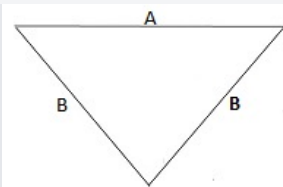

95 g/m<sup>2</sup>

Polyester / Baumwolle

Washbar bei 30 °C

2026 : s. 516  
2025 : s. 436

HAUPT-EIGENSCHAFTEN:

80% polyester / 20% cotton

Rolled edges

TARIF-CODE: 62143000

URSPRUNGSLAND

China

GRÖSSENANGABE (CM)

	U
Stck./📦	300
Länge (B)	83.00
Breite (B)	62.00

FARBEN:

■ Light Royal Blue

■ Sky Blue

■ Yellow