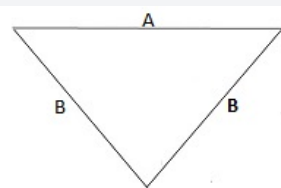

TARIF-CODE: 62143000

URSPRUNGS-LAND

China

GRÖSSENANGABE (CM)

	U
Stck./📦	300
Länge (B)	83.00
Breite (B)	62.00

FARBEN:

■ Light Royal Blue

■ Sky Blue